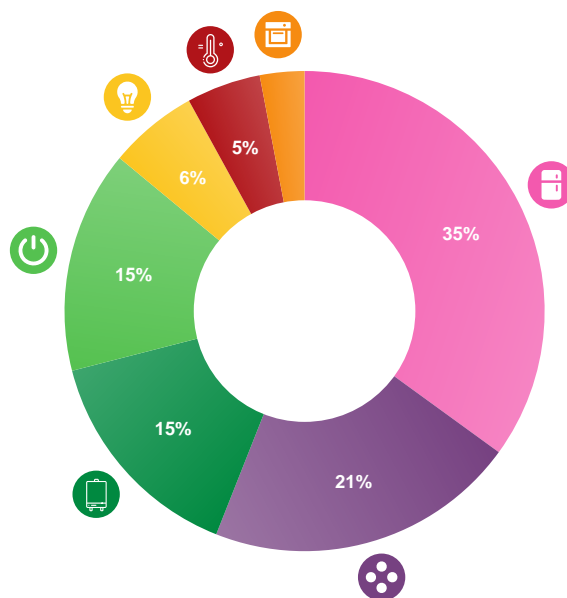

Il tuo diario energetico di Maggio.

Grazie a Effi100 puoi conoscere in tempo reale i consumi di tutti i tuoi elettrodomestici per intervenire in maniera intelligente e mirata sulle spese.

EFFI100

PERIODO DI CONSUMO

01 Maggio - 31 Maggio 2023 (31 giorni)

Monitora i tuoi consumi dall'app Onda più in tempo reale!

CATEGORIA	SPESA	kWh	INCIDENZA
Frigo/Freezer	€ 31,62	127,4	35,00%
Altro	€ 18,97	76,44	21,00%
Boiler Elettrico	€ 13,55	54,6	15,00%
Standby	€ 13,55	54,6	15,00%
Illuminazione	€ 5,42	21,84	6,00%
Riscaldamento	€ 4,52	18,2	5,00%
Cucina	€ 2,71	10,92	3,00%
TOTALE	€ 90,34	364	

CONSUMO MEDIO

Giorni lavorativi (L, Ma, Me, G, V):	11,28 kWh / giorno
Giorni festivi (S, D):	13,07 kWh / giorno

CARBON FOOTPRINT

188,92
Kg CO₂

Questa quantità di CO₂ può essere assorbita da **104,37** alberi in un mese

Canone di abbonamento RAI

€ 9,00

TOTALE BOLLETTA

€ 99,34

Tutti gli importi sono da intendersi comprensivi di IVA

(*) La spesa relativa al consumo non include eventuali oneri (es. canone RAI) non relativi alla spesa per l'energia, per il trasporto e la gestione del contatore e per gli oneri di sistema.

Scopri tutte le ultime novità!